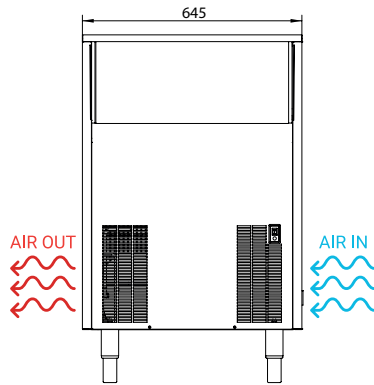

ORION 80

LEFT SIDE VIEW
VISTA LATERAL IZQUIERDA

FRONTAL VIEW
VISTA FRONTAL

REAR VIEW
VISTA TRASERA

TOP VIEW
VISTA SUPERIOR

* All measurements in mm.
* Todas las cotas en mm.

OPERATING CONDITIONS CONDICIONES DE OPERACIÓN